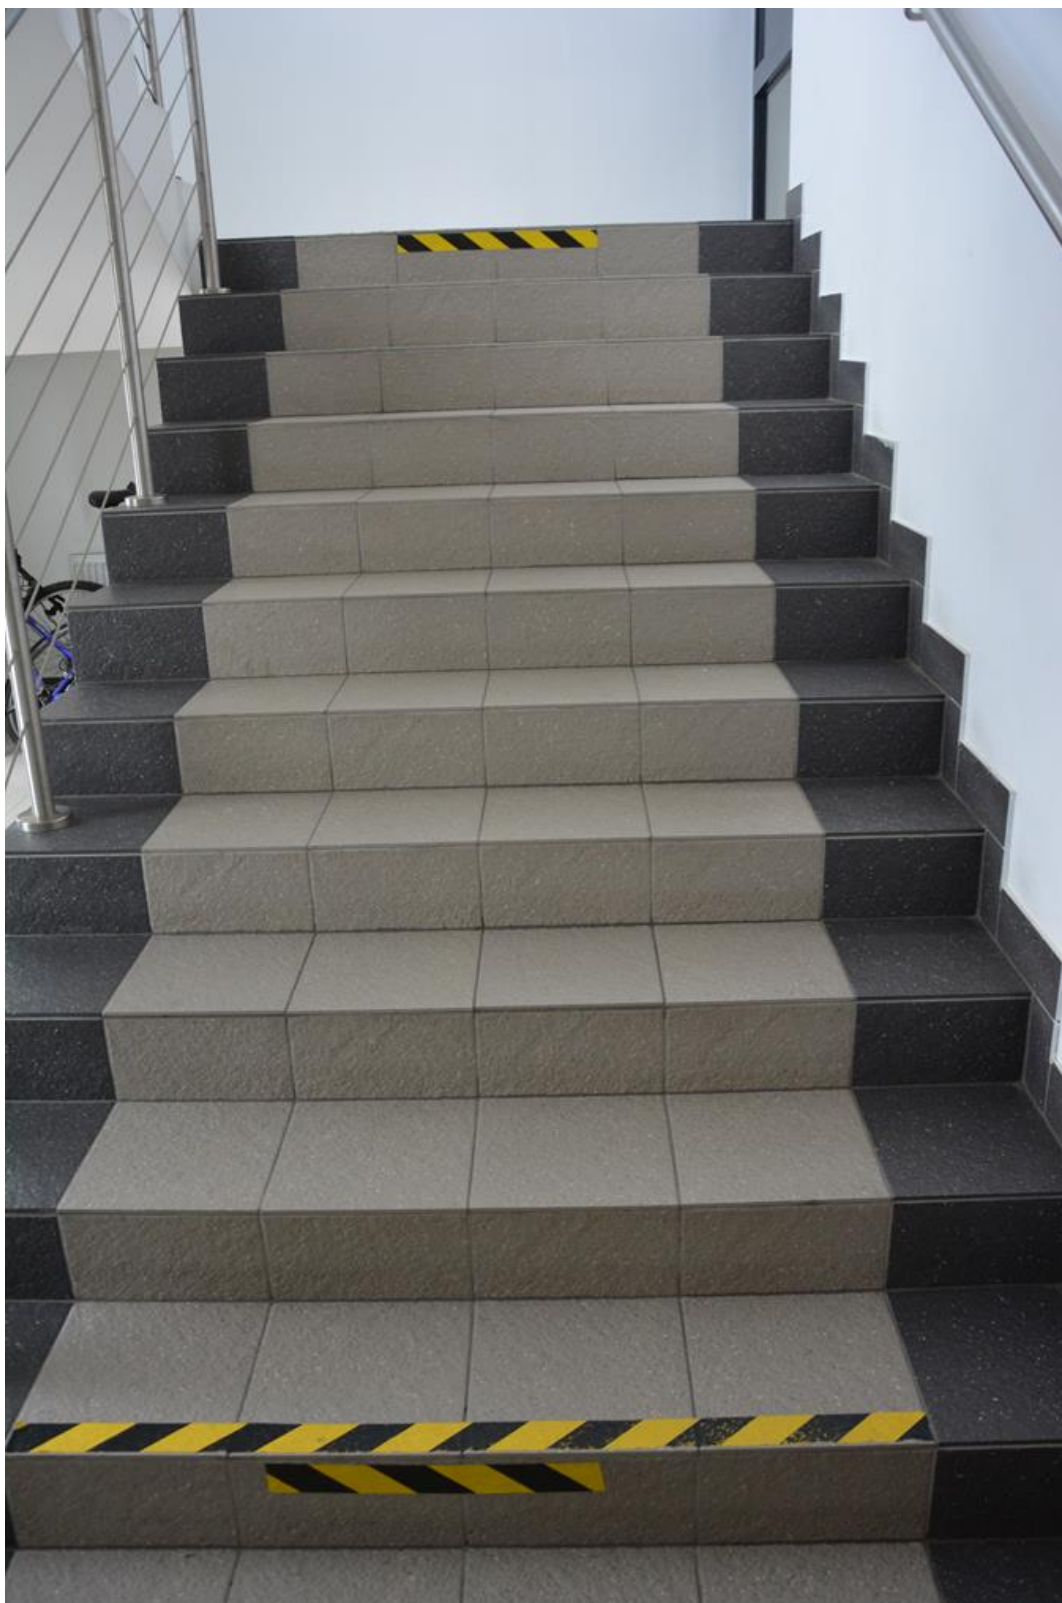

### **Wnętrze budynku**

W holu głównym, na wprost drzwi wejściowych, usytuowany jest punkt recepcyjny, natomiast na prawo, stanowisko kierowania oficera dyżurnego Komendy Powiatowej Policji w Krośnie Odrzańskim który w momencie braku osoby dyżurującej w punkcie przyjęć interesantów pełni rolę osoby informującej.

Dostęp na wszystkie kondygnacje budynku umożliwia winda znajdująca się po prawej stronie, za drzwiami otwieranymi za pomocą karty magnetycznej.

Do dalszych części obiektu prowadzą także schody, wyposażone w poręcze po obu stronach, znajdujące się na końcu korytarza, za drzwiami otwieranymi za pomocą karty magnetycznej. Krawędzie pierwszego i ostatniego stopnia biegu schodów oznakowane są taśmą ostrzegawczą (żółto-czarną).