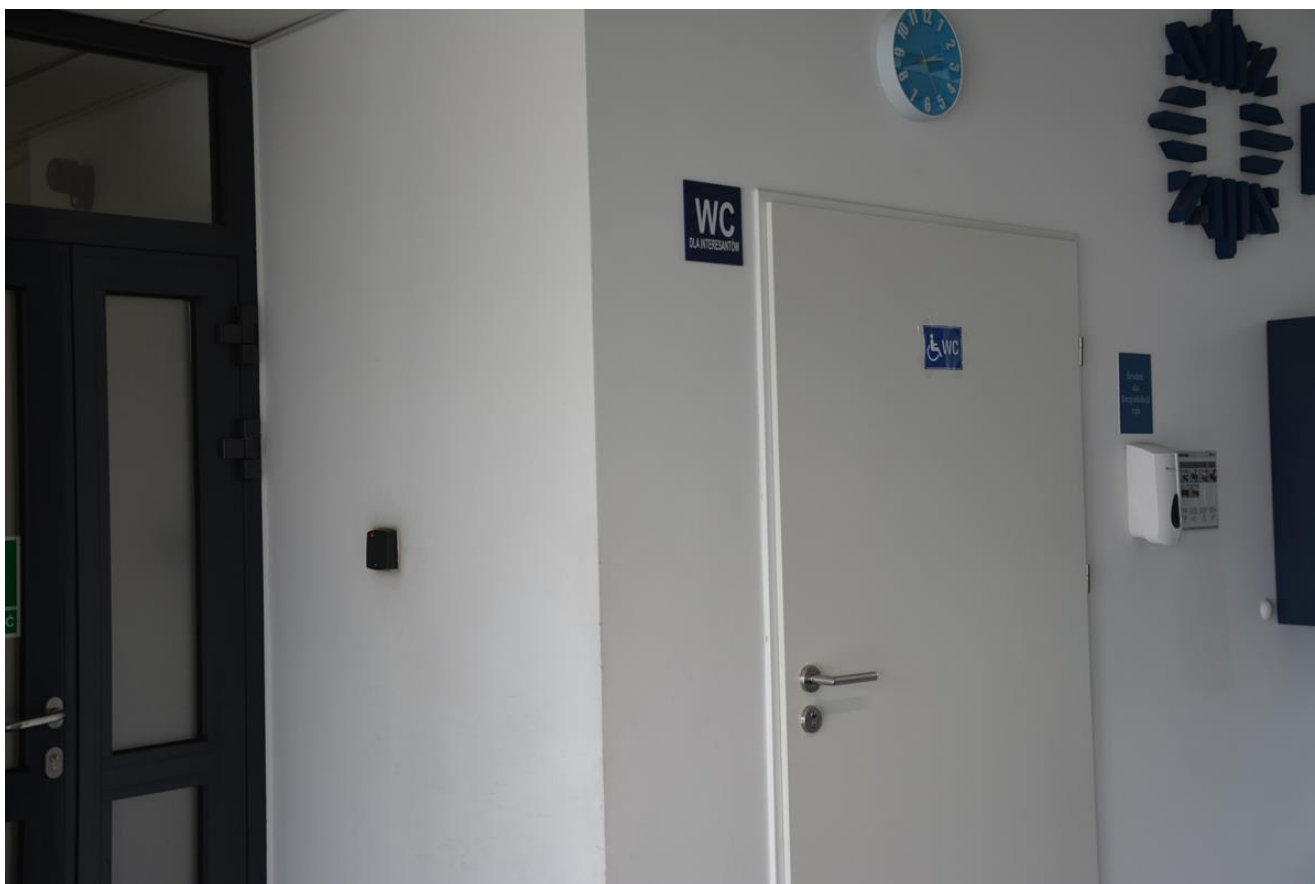

głównego.

WAŻNE

Interesanci nie poruszają się samodzielnie po obiekcie. Interesanci odbierani są z punktu recepcyjnego i poruszają się po terenie komendy w obecności funkcjonariusza Policji lub pracownika komendy policji (osoby wprowadzającej). Przejście z punktu recepcyjnego do dalszej części obiektu zabezpieczone jest drzwiami, których otwarcie możliwe jest tylko za pomocą karty magnetycznej. W holu głównym budynku komendy, na lewo drzwi głównych znajduje się pomieszczenie do przyjmowania interesantów.

Do budynku i wszystkich jego pomieszczeń można wejść z psem asystującym i psem przewodnikiem. W budynku istnieje możliwość załatwienia sprawy z pomocą tłumacza polskiego języka migowego i systemu języka migowego online, z wykorzystaniem terminali DX80.

Budynek wyposażony został w tablice informujące o drogach ewakuacji (w postaci piktogramów), a także dźwiękowy system powiadamiania alarmowego.

W budynku nie ma pętli indukcyjnych.

W okolicy budynku nie ma urządzeń dźwiękowych naprowadzających osoby niewidome i słabowidzące.

W budynku nie ma oznaczeń w alfabecie brajla.